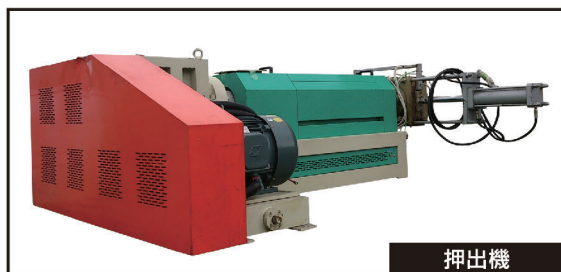

押出機

圧縮機(横型)

洗浄脱水機

圧縮機(縦型)

切断機

インゴット機

粉碎機

古物商許可証 大阪府公安委員会 第621150153414号  
 機械器具設置工事業 大阪府知事 許可(般-2)第154018号