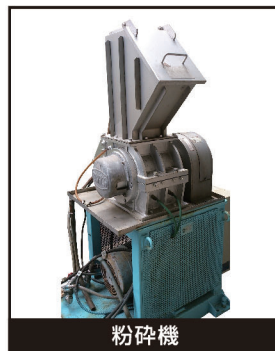

押出機

圧縮機(横型)

洗浄脱水機

圧縮機(縦型)

切断機

インゴット機

粉碎機

古物商許可証 大阪府公安委員会 第621150153414号  
 機械器具設置工事業 大阪府知事 許可(般-2)第154018号