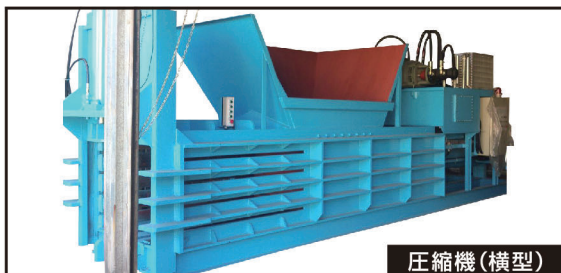

押出機

圧縮機(横型)

洗浄脱水機

圧縮機(縦型)

切断機

インゴット機

粉碎機

古物商許可証 大阪府公安委員会 第621150153414号  
 機械器具設置工事業 大阪府知事 許可(般-2)第154018号