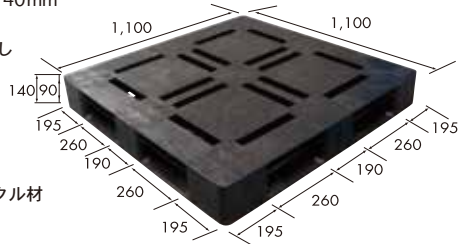

リサイクルパレット

Pallet recycling

廃プラスチックを100%原料としたリサイクルパレットを販売しております。プラスチック資源の有効活用、CO2削減に貢献しております。貴社から発生する廃プラスチックを原料に加工し、パレットとしてリターンもできます。

R-1 [1100mmシリーズ]

サイズ

1100×1100×140mm

形式

片面使用・4方差し

R-2 [1100mmシリーズ]

サイズ

1100×1100×125mm

形式

片面使用・4方差し

重量

18kg

積載荷重

用途・特徴

出荷用

Eh-1210-4 [1200mmシリーズ]

サイズ

1200×1100×150mm

形式

片面使用・4方差し

重量

サイズ

1100×1100×120mm

形式

片面使用・4方差し

重量

6.7kg

積載荷重

1t用