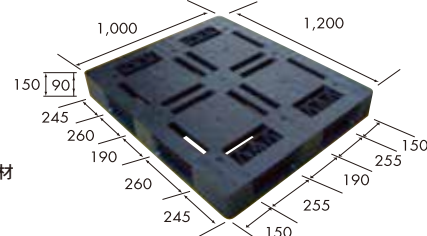

用途・特徴

出荷用

軽量パレット

サイズ

1100×1100×120mm

形式

片面使用・4方差し

重量

6.7kg

積載荷重

1t用

材質

PP