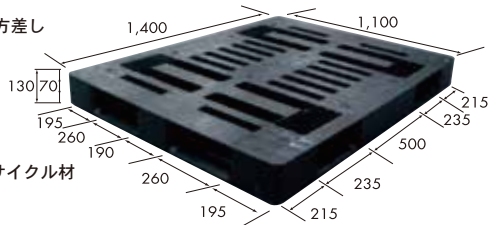

用途・特徴

出荷用

Eh-1210-4 [1200mmシリーズ]

サイズ

1200×1100×150mm

形式

片面使用・4方差し

重量

サイズ

1100×1100×120mm

形式

片面使用・4方差し

重量

6.7kg

積載荷重

1t用