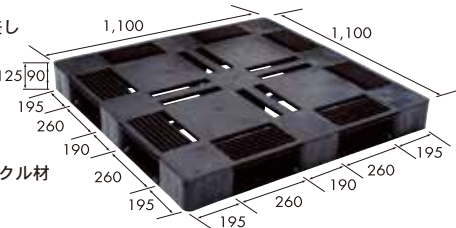

R-2 [1100mmシリーズ]

サイズ

1100×1100×125mm

形式

片面使用・4方差し

重量

18kg

積載荷重

1t用

材質

容器包装リサイクル材

用途・特徴

出荷用

Er-1411-4 [1400mmシリーズ]

サイズ

1400×1100×130mm

用途・特徴

出荷用

Eh-1210-4 [1200mmシリーズ]

サイズ

1200×1100×150mm

形式

片面使用・4方差し

重量

サイズ

1100×1100×120mm

形式

片面使用・4方差し

重量

6.7kg

積載荷重

1t用